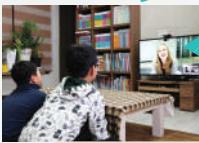

이제 말로하는 시대는 No!

화상으로 만나는 또 다른 세상!

마스터벨과 함께 집안에서 영상으로 만나는 프리미엄 서비스를 누리보세요!

마스터벨은 차별화된 고품격 생활문화 서비스 브랜드입니다!

고화질의 실시간 영상을 통해 세대 내에서 편리하게 화상 문화강좌 화상공부방 등을 생생하게 제공받으실 수 있습니다.

고화질 실시간 화상통화

전문 문화강좌 및 화상교육

“마스터벨 서비스는 이런 점이 좋아요!”

나가지 않아도!

집 밖으로 외출을 하지 않아도 집 안에서 화상장비와 연결된 TV를 통해 모든 화상 서비스 이용가능

검증된 강사진

방과후 교사, 문화센터 전문강사, 대학생 전문멘토 등 검증된 강사진들로 구성되어 수준 높은 수업을 제공

가족과 함께 하는!
아이들의 교육, 진로 외 부모교육, 건강, 미용상담까지 온 가족이 함께 할 수 있는 서비스 이용가능

국내 최초 Full HD급 화질 TV 화상 서비스

바로 앞에서 대화하는 듯한 현실감과 생동감 전달효과

특별한 주거문화를 선도하는 퍼스트파크 화상서비스를 소개합니다!

화상 문화강좌 (오픈클래스)

택 내 설치된 화상장비를 통하여 퍼스트파크 입주민들에게 각종 생활 문화강좌를 각 분야의 전문강사들이 다자간 통화기능을 활용하여 개인별/그룹별 제공!

1
고유번호 입력

2
통화버튼

3
클레스 입장

※
클레스 만원