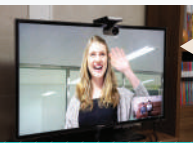

이제 말로하는 시대는 No!

화상으로 만나는 또 다른 세상!

마스터벨과 함께 집안에서 영상으로 만나는 프리미엄 서비스를 누리보세요!

마스터벨은 차별화된 고품격 생활문화 서비스 브랜드입니다!

고화질의 실시간 영상을 통해 세대 내에서 편리하게 화상 문화강좌 화상공부방 등을 생생하게 제공받으실 수 있습니다.

고화질 실시간 화상통화

전문 문화강좌 및 화상교육

“마스터벨 서비스는 이런 점이 좋아요!”

나가지 않아도!

집 밖으로 외출을 하지 않아도 집 안에서 화상장비와 연결된 TV를 통해 모든 화상 서비스 이용가능

검증된 강사진

방과후 교사, 문화센터 전문강사, 대학생 전문멘토 등 검증된 강사진들로 구성되어 수준 높은 수업을 제공

가족과 함께 하는!
아이들의 교육, 진로 외 부모교육, 건강, 미용상담까지 온 가족이 함께 할 수 있는 서비스 이용가능

국내 최초 Full HD급 화질 TV 화상 서비스

바로 앞에서 대화하는 듯한 현실감과 생동감 전달효과

특별한 주거문화를 선도하는 퍼스트파크 화상서비스를 소개합니다!

화상 문화강좌 (오픈클래스)

택 내 설치된 화상장비를 통하여 퍼스트파크 입주민들에게 각종 생활 문화강좌를 각 분야의 전문강사들이 다자간 통화기능을 활용하여 개인별/그룹별 제공!

1
고유번호 입력

2
통화버튼

3
클레스 입장

※
클레스 만원